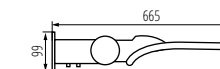

STRETON LED 150W