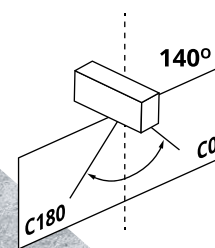

* 5 év garancia a weboldalon elérhető jótállási nyilatkozat feltételei szerint.