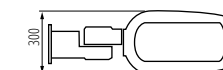

STRETON LED 200W