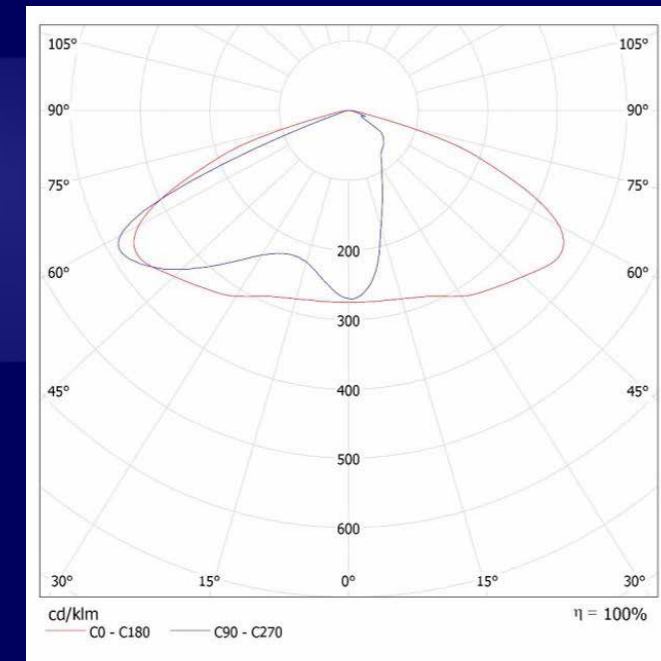

STRETON LED 150W fényeloszlás