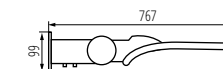

STRETON LED 200W