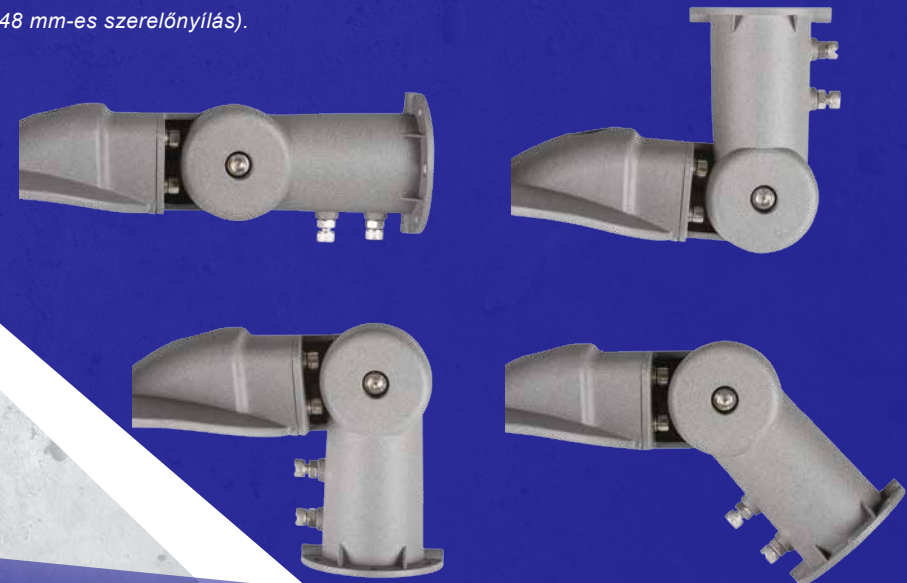

Kanlux

Kültéri LED lámpatest

Kanlux

STRETON LED

Kanlux

Kanlux STRETON LED

5 éves garanciával

igazolt minőség

Kanlux

Kanlux STRETON LED

**A lámpatest
adapterrel integrált,**
ami lehetővé teszi a kívánt
megvilágítási szög elérését.

MO
DE
RN
design

Könnyen szerelhető
oszlopra (50-62 mm átmérő) és
épülethomlokzatra egyaránt.

**Nem vonatkozik a STRETON LED 20W NW modellre
(Ø42-48 mm-es szerelőnyílás).*

rugalmasság

Kanlux

Kanlux **STRETON LED**

Magas
védeettségi fok

IP65

Fokozott

mechanikai
sérülések elleni
védelem

IK08

tartósság

Kanlux

LAB

A lámpatestben alkalmazott optika optimális fényeloszlást biztosít.

STRETON LED 150W fényeloszlás

Kanlux

**Professzionális
felhasználások széles köre.**