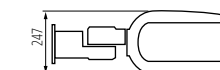

STRETON LED 150W